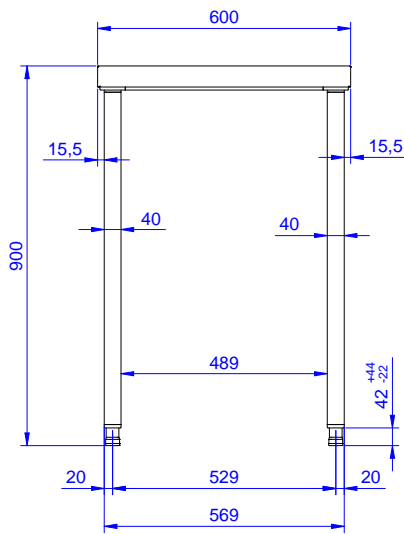

Préparation Standard Table de travail 600mm

REPÈRE # _____

MODELE # _____

NOM # _____

SIS # _____

AIA # _____

133215 (TG600N)

Table de travail inox AISI 304 pieds carré 40x40 mm réglable en hauteur . Longueur 600mm.

Description courte

Repère No.

Le plan de travail de 50 mm de hauteur en acier inoxydable AISI 304 et de 1 mm d'épaisseur, présente des bords relevés et intègre une couche de matériau insonorisant, imperméable et ignifuge. Pieds de section carrée 40x40mm sur pieds réglables en hauteur 1" en acier inoxydable 304 AISI.

Caractéristiques principales

- Idéal pour une position centrale dans la cuisine, soit en îlot soit en installation dos-à-dos.

Construction

- Le plan de travail de 50 mm en inox AISI 304, 10/10 d'épaisseur avec bords relevés et panneau de renfort étanche, comporte une couche de matériaux absorbants phoniques.
- Toutes les tables de travail sur piétement peuvent être équipées d'un grand tiroir (largeurs : 400 mm ou 600 mm) ou d'un bloc de 4 tiroirs, d'étagères inférieures, d'un plateau inférieur à trois côtés et d'un kit de roulettes.
- L'étagère inférieure (disponible en option) de 40 mm d'épaisseur se positionne facilement à 200 mm du sol. L'étagère inférieure devient obligatoire pour l'installation du bloc de tiroirs.
- Piétement carré avec pieds de 40 mm réglables en hauteur, en inox AISI 304.
- Installation facile; le plan de travail se monte sur les pieds sans vis.

APPROBATION: _____

Avant

Côté

Dessus

Informations générales

| | |
|--|--------|
| Largeur extérieure 133215 (TG600N) | 600 mm |
| Profondeur extérieure | 700 mm |
| Hauteur extérieure | 900 mm |
| Épaisseur plan de travail | 50 mm |
| Poids net : | 21 kg |