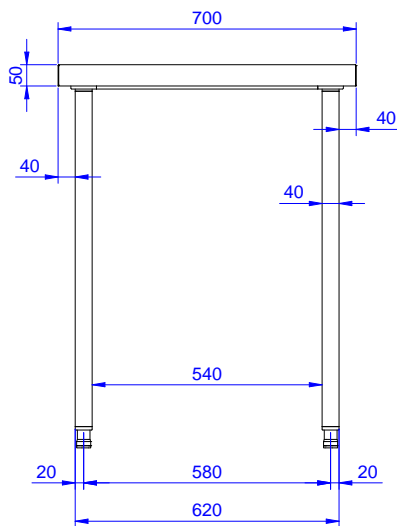

Description courte

Repère No.

Le plan de travail de 50 mm de hauteur en acier inoxydable AISI 304 et de 1 mm d'épaisseur, présente des bords relevés et intègre une couche de matériau insonorisant, imperméable et ignifuge. Pieds de section carrée 40x40mm sur pieds réglables en hauteur 1" en acier inoxydable 304 AISI.

Caractéristiques principales

- Idéal pour une position centrale dans la cuisine, soit en îlot soit en installation dos-à-dos.

Construction

- Le plan de travail de 50 mm en inox AISI 304, 10/10 d'épaisseur avec bords relevés et panneau de renfort étanche, comporte une couche de matériaux absorbants phoniques.
- Toutes les tables de travail sur piétement peuvent être équipées d'un grand tiroir (largeurs : 400 mm ou 600 mm) ou d'un bloc de 4 tiroirs, d'étagères inférieures, d'un plateau inférieur à trois côtés et d'un kit de roulettes.
- L'étagère inférieure (disponible en option) de 40 mm d'épaisseur se positionne facilement à 200 mm du sol. L'étagère inférieure devient obligatoire pour l'installation du bloc de tiroirs.
- Piétement carré avec pieds de 40 mm réglables en hauteur, en inox AISI 304.
- Installation facile; le plan de travail se monte sur les pieds sans vis.

Accessoires en option

- Kit 4 roulettes (dont 2 avec frein) diamètre 100 mm pour tables et plonges (H. totale avec roues= 985mm) PNC 855150
- Tiroir GN1/1, hauteur maxi 100 mm PNC 855280
- Tiroir additionnel GN1/1, h.400mm (pour combinaison 2, 3 ou 4 tiroirs) PNC 855298
- - NOT TRANSLATED - PNC 855362

APPROBATION: _____

Avant

Côté

Dessus

Informations générales

| | |
|--|--------|
| Largeur extérieure 133215 (TG600N) | 600 mm |
| Profondeur extérieure | 700 mm |
| Hauteur extérieure | 900 mm |
| Épaisseur plan de travail | 50 mm |
| Poids net : | 21 kg |