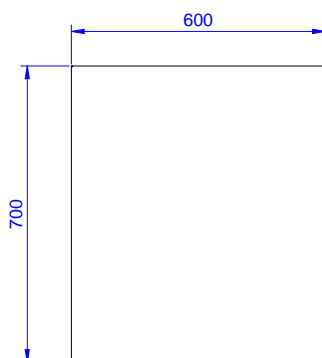

Description courte

Repère No.

Le plan de travail de 50 mm de hauteur en acier inoxydable AISI 304 et de 1 mm d'épaisseur, présente des bords relevés et intègre une couche de matériau insonorisant, imperméable et ignifuge. Pieds de section carrée 40x40mm sur pieds réglables en hauteur 1" en acier inoxydable 304 AISI.

Caractéristiques principales

- Idéal pour une position centrale dans la cuisine, soit en îlot soit en installation dos-à-dos.

Construction

- Le plan de travail de 50 mm en inox AISI 304, 10/10 d'épaisseur avec bords relevés et panneau de renfort étanche, comporte une couche de matériaux absorbants phoniques.
- Toutes les tables de travail sur piétement peuvent être équipées d'un grand tiroir (largeurs : 400 mm ou 600 mm) ou d'un bloc de 4 tiroirs, d'étagères inférieures, d'un plateau inférieur à trois côtés et d'un kit de roulettes.
- L'étagère inférieure (disponible en option) de 40 mm d'épaisseur se positionne facilement à 200 mm du sol. L'étagère inférieure devient obligatoire pour l'installation du bloc de tiroirs.
- Piétement carré avec pieds de 40 mm réglables en hauteur, en inox AISI 304.
- Installation facile; le plan de travail se monte sur les pieds sans vis.

Accessoires en option

- Kit 4 roulettes (dont 2 avec frein) diamètre 100 mm pour tables et plonges (H. totale avec roues= 985mm) PNC 855150
- Tiroir GN1/1, hauteur maxi 100 mm PNC 855280
- Tiroir additionnel GN1/1, h.400mm (pour combinaison 2, 3 ou 4 tiroirs) PNC 855298
- - NOT TRANSLATED - PNC 855362

APPROBATION: _____

Avant

Côté

Dessus

Informations générales

| | |
|--|--------|
| Largeur extérieure 133215 (TG600N) | 600 mm |
| Profondeur extérieure | 700 mm |
| Hauteur extérieure | 900 mm |
| Épaisseur plan de travail | 50 mm |
| Poids net : | 21 kg |